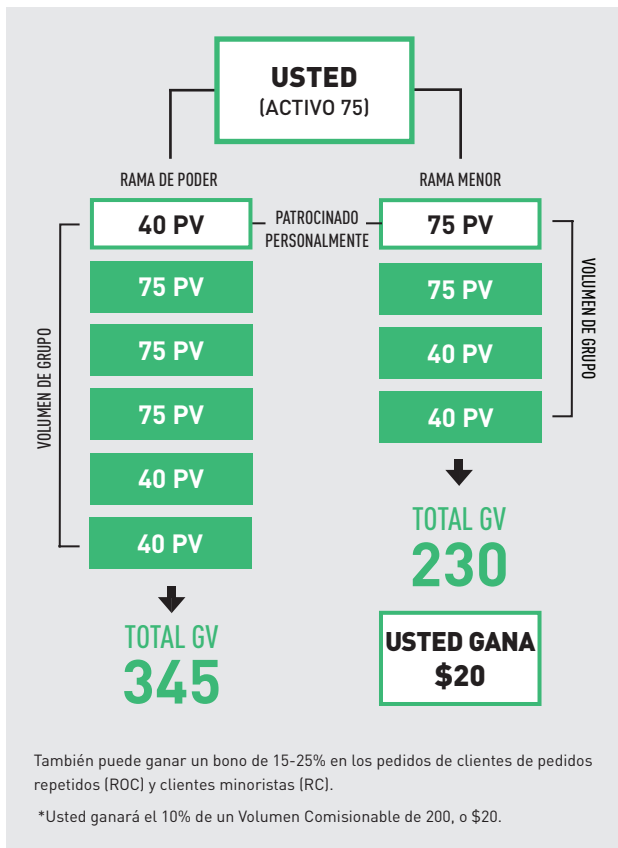

PLAN DE COMPENSACIÓN ZIJA DE UN VISTAZO

COMISIONES DE EQUIPO

BONO EXTRAORDINARIO

"Diamond Élite"	"Double Diamond Élite"	"Triple Diamond Élite"	"Crown Diamond Élite"
\$25,000	\$100,000	\$200,000	\$300,000
"Double Crown Diamond Élite"		"Triple Crown Diamond Élite"	
\$400,000		\$500,000	

FONDO DE RETRIBUCIÓN DE LIDERAZGO (LCMP - Leadership Check Match Pool)

CLIENTES DE PEDIDOS REPETIDOS (Repeat Order Customers - ROC)

PROMOCIONES ESPECIALES

VENTAS MINORISTAS

$$\begin{matrix} \$160.00 & - & \$120.00 & = & \$40.00 \\ \text{PRECIO MINORISTA} & & \text{PRECIO MAYORISTA} & & \text{SU GANANCIA} \end{matrix}$$

FONDOS DE LIDERAZGO "DIAMOND"

BONO DE AUTOMÓVIL TEAM BENZ

RANGO	POR PERIODO	POR CICLO
"GOLD", "WHITE GOLD" Y "PLATINUM"	\$400	\$100
"EMERALD" Y "DIAMOND"	\$500	\$125
"DOUBLE DIAMOND" Y "TRIPLE DIAMOND"	\$700	\$175
"BLACK DIAMOND"	\$900	\$225
"DIAMOND ELITE" Y SUPERIOR	\$1,000	\$250