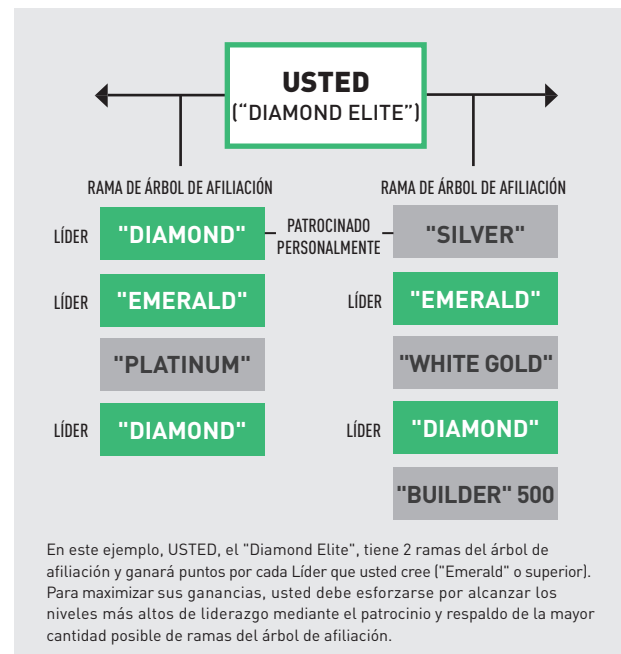

PLAN DE COMPENSACIÓN ZIJA DE UN VISTAZO

COMISIONES DE EQUIPO

BONO EXTRAORDINARIO

"Diamond Élite"	"Double Diamond Élite"	"Triple Diamond Élite"	"Crown Diamond Élite"
\$25,000	\$100,000	\$200,000	\$300,000
"Double Crown Diamond Élite"		"Triple Crown Diamond Élite"	
\$400,000		\$500,000	

FONDO DE RETRIBUCIÓN DE LIDERAZGO (LCMP - Leadership Check Match Pool)

CLIENTES DE PEDIDOS REPETIDOS (Repeat Order Customers - ROC)

PROMOCIONES ESPECIALES

VENTAS MINORISTAS

$$\begin{matrix} \$160.00 & - & \$120.00 & = & \$40.00 \\ \text{PRECIO MINORISTA} & & \text{PRECIO MAYORISTA} & & \text{SU GANANCIA} \end{matrix}$$

FONDOS DE LIDERAZGO "DIAMOND"

BONO DE AUTOMÓVIL TEAM BENZ

RANGO	POR PERIODO	POR CICLO
"GOLD", "WHITE GOLD" Y "PLATINUM"	\$400	\$100
"EMERALD" Y "DIAMOND"	\$500	\$125
"DOUBLE DIAMOND" Y "TRIPLE DIAMOND"	\$700	\$175
"BLACK DIAMOND"	\$900	\$225
"DIAMOND ELITE" Y SUPERIOR	\$1,000	\$250