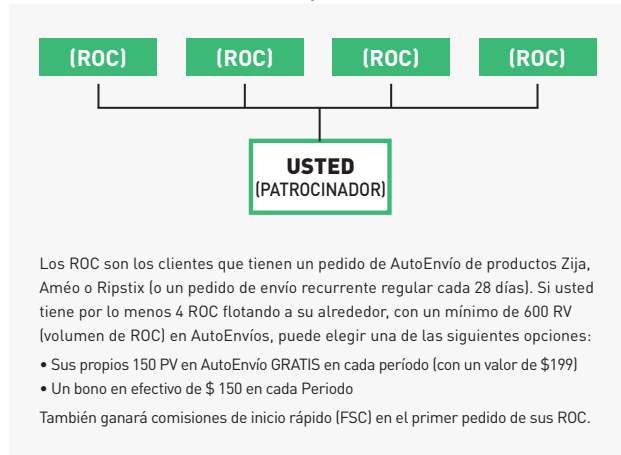

PLAN DE COMPENSACIÓN ZIJA DE UN VISTAZO

COMISIONES DE EQUIPO

BONO EXTRAORDINARIO

"Diamond Élite"	"Double Diamond Élite"	"Triple Diamond Élite"	"Crown Diamond Élite"
\$25,000	\$100,000	\$200,000	\$300,000
"Double Crown Diamond Élite"		"Triple Crown Diamond Élite"	
\$400,000		\$500,000	

FONDO DE RETRIBUCIÓN DE LIDERAZGO (LCMP - Leadership Check Match Pool)

CLIENTES DE PEDIDOS REPETIDOS (Repeat Order Customers - ROC)

PROMOCIONES ESPECIALES

VENTAS MINORISTAS

$$\begin{matrix} \$160.00 & - & \$120.00 & = & \$40.00 \\ \text{PRECIO MINORISTA} & & \text{PRECIO MAYORISTA} & & \text{SU GANANCIA} \end{matrix}$$