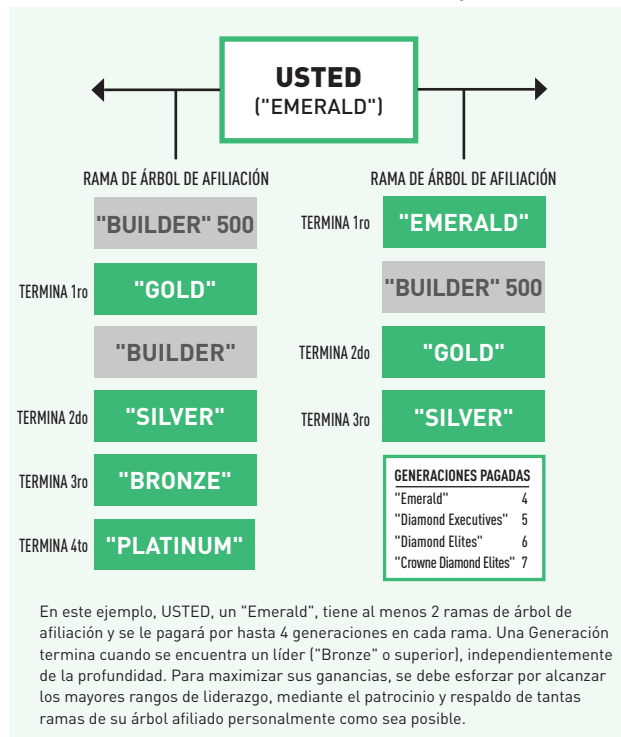

PLAN DE COMPENSACIÓN ZIJA DE UN VISTAZO

COMISIONES DE EQUIPO

BONO EXTRAORDINARIO

"Diamond Élite"	"Double Diamond Élite"	"Triple Diamond Élite"	"Crown Diamond Élite"
\$25,000	\$100,000	\$200,000	\$300,000
"Double Crown Diamond Élite"		"Triple Crown Diamond Élite"	
\$400,000		\$500,000	

FONDO DE RETRIBUCIÓN DE LIDERAZGO (LCMP - Leadership Check Match Pool)

CLIENTES DE PEDIDOS REPETIDOS (Repeat Order Customers - ROC)

PROMOCIONES ESPECIALES

VENTAS MINORISTAS

$$\begin{matrix} \$160.00 & - & \$120.00 & = & \$40.00 \\ \text{PRECIO MINORISTA} & & \text{PRECIO MAYORISTA} & & \text{SU GANANCIA} \end{matrix}$$

FONDOS DE LIDERAZGO "DIAMOND"

BONO DE AUTOMÓVIL TEAM BENZ

RANGO	POR PERIODO	POR CICLO
"GOLD", "WHITE GOLD" Y "PLATINUM"	\$400	\$100
"EMERALD" Y "DIAMOND"	\$500	\$125
"DOUBLE DIAMOND" Y "TRIPLE DIAMOND"	\$700	\$175
"BLACK DIAMOND"	\$900	\$225
"DIAMOND ELITE" Y SUPERIOR	\$1,000	\$250